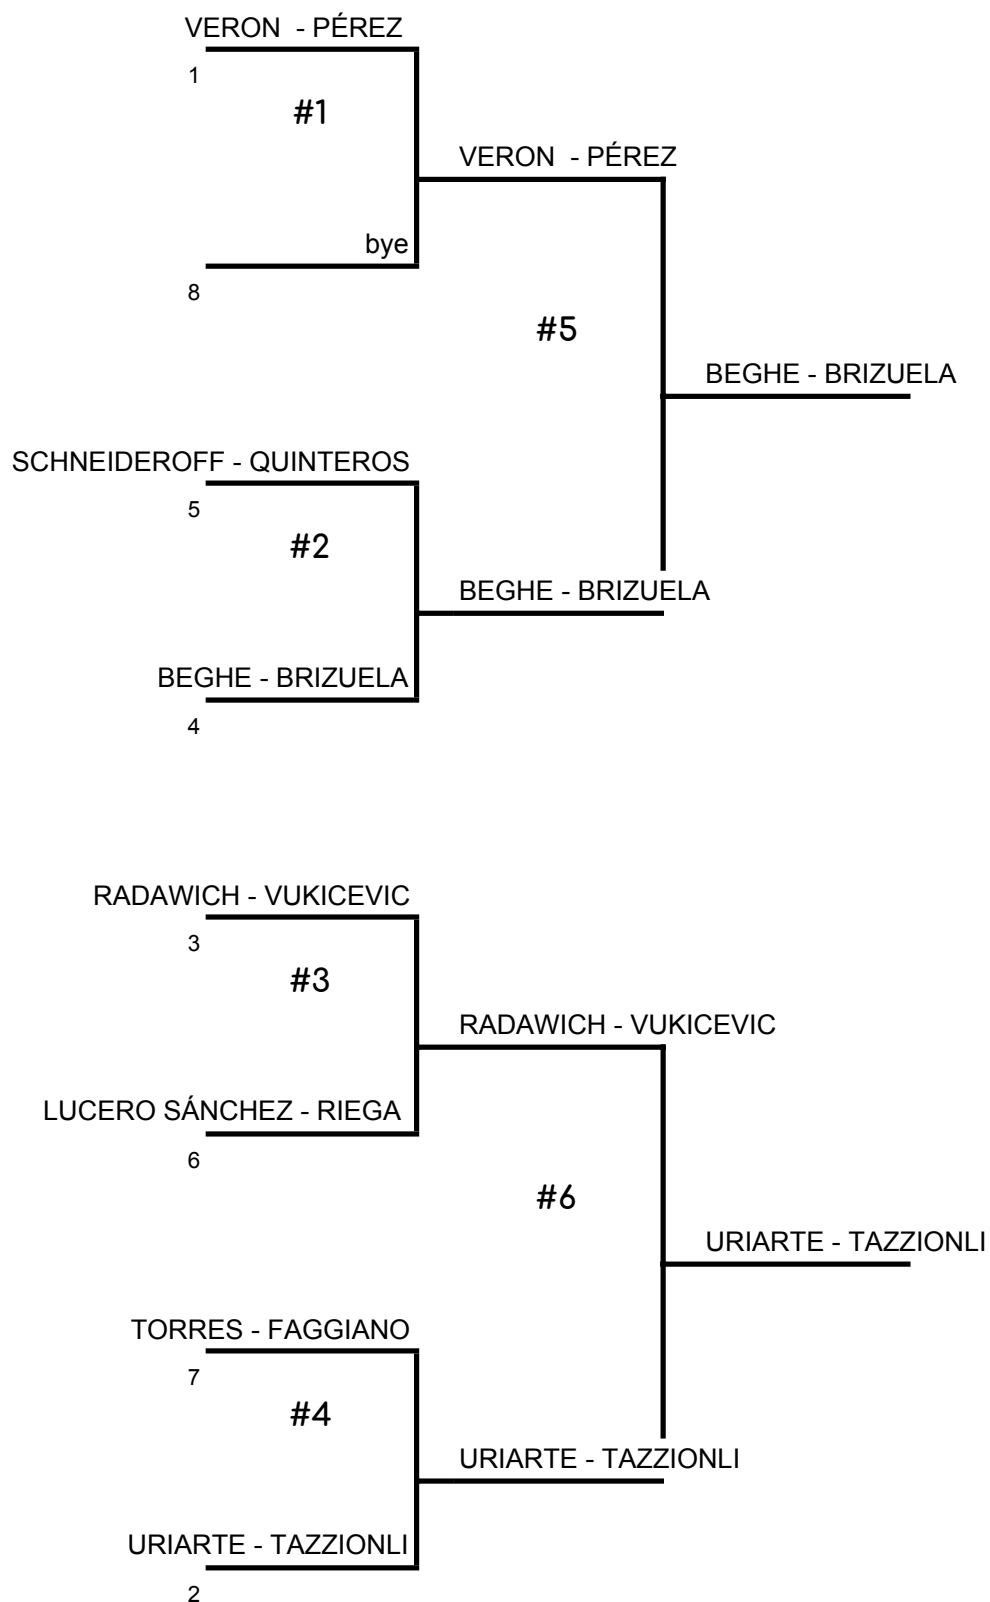

PRINCIPAL

RETADORES

- 1° BEGHE - BRIZUELA
- URIARTE - TAZZIONLI
- 3° RADAWICH - VUKICEVIC
- VERON - PÉREZ
- 5° TORRES - FAGGIANO
- LUCERO SÁNCHEZ - RIEGA
- SCHNEIDEROFF - QUINTEROS
-