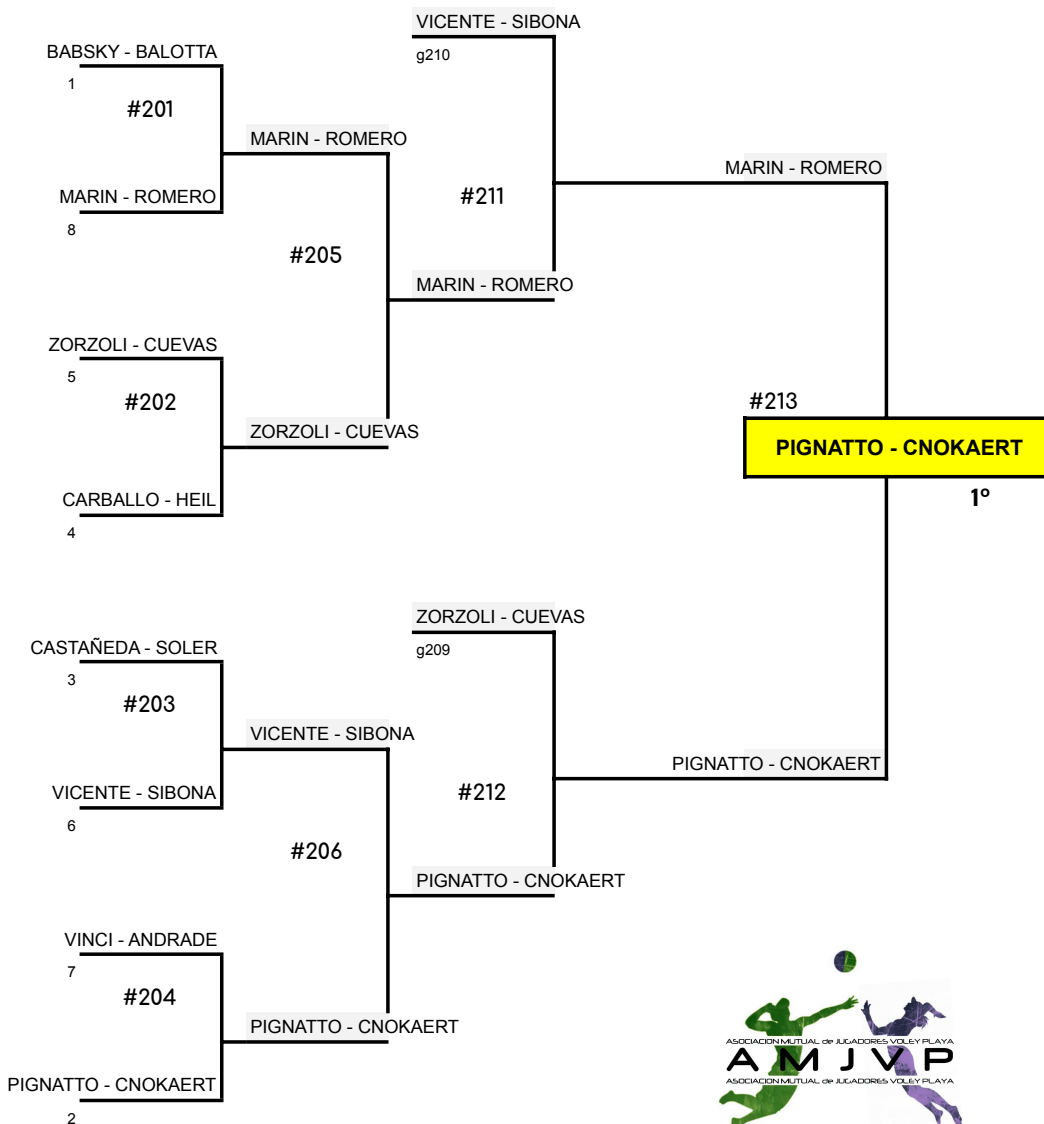

PRINCIPAL

RETADORES

- 1° PIGNATTO - CNOKAERT
- 2° MARIN - ROMERO
- 3° VICENTE - SIBONA
- ZORZOLI - CUEVAS
- 5° BABSKEY - BALOTTA
- VINCI - ANDRADE
- 7° CASTAÑEDA - SOLER
- CARBALLO - HEIL