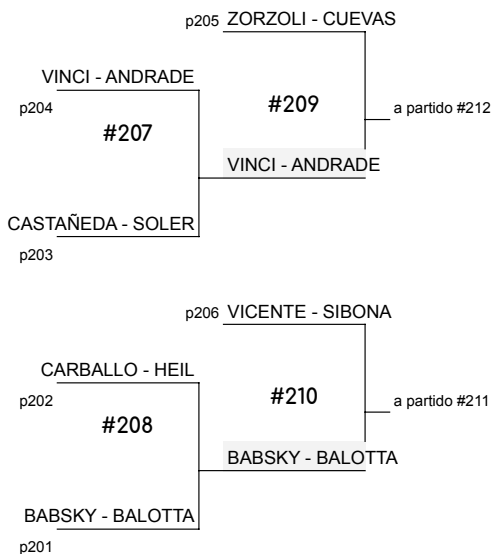

PRINCIPAL

RETADORES

- 1° PIGNATTO - CNOKAERT
- 2° MARIN - ROMERO
- 3° VICENTE - SIBONA
- ZORZOLI - CUEVAS
- 5° BABSKEY - BALOTTA
- VINCI - ANDRADE
- 7° CASTAÑEDA - SOLER
- CARBALLO - HEIL