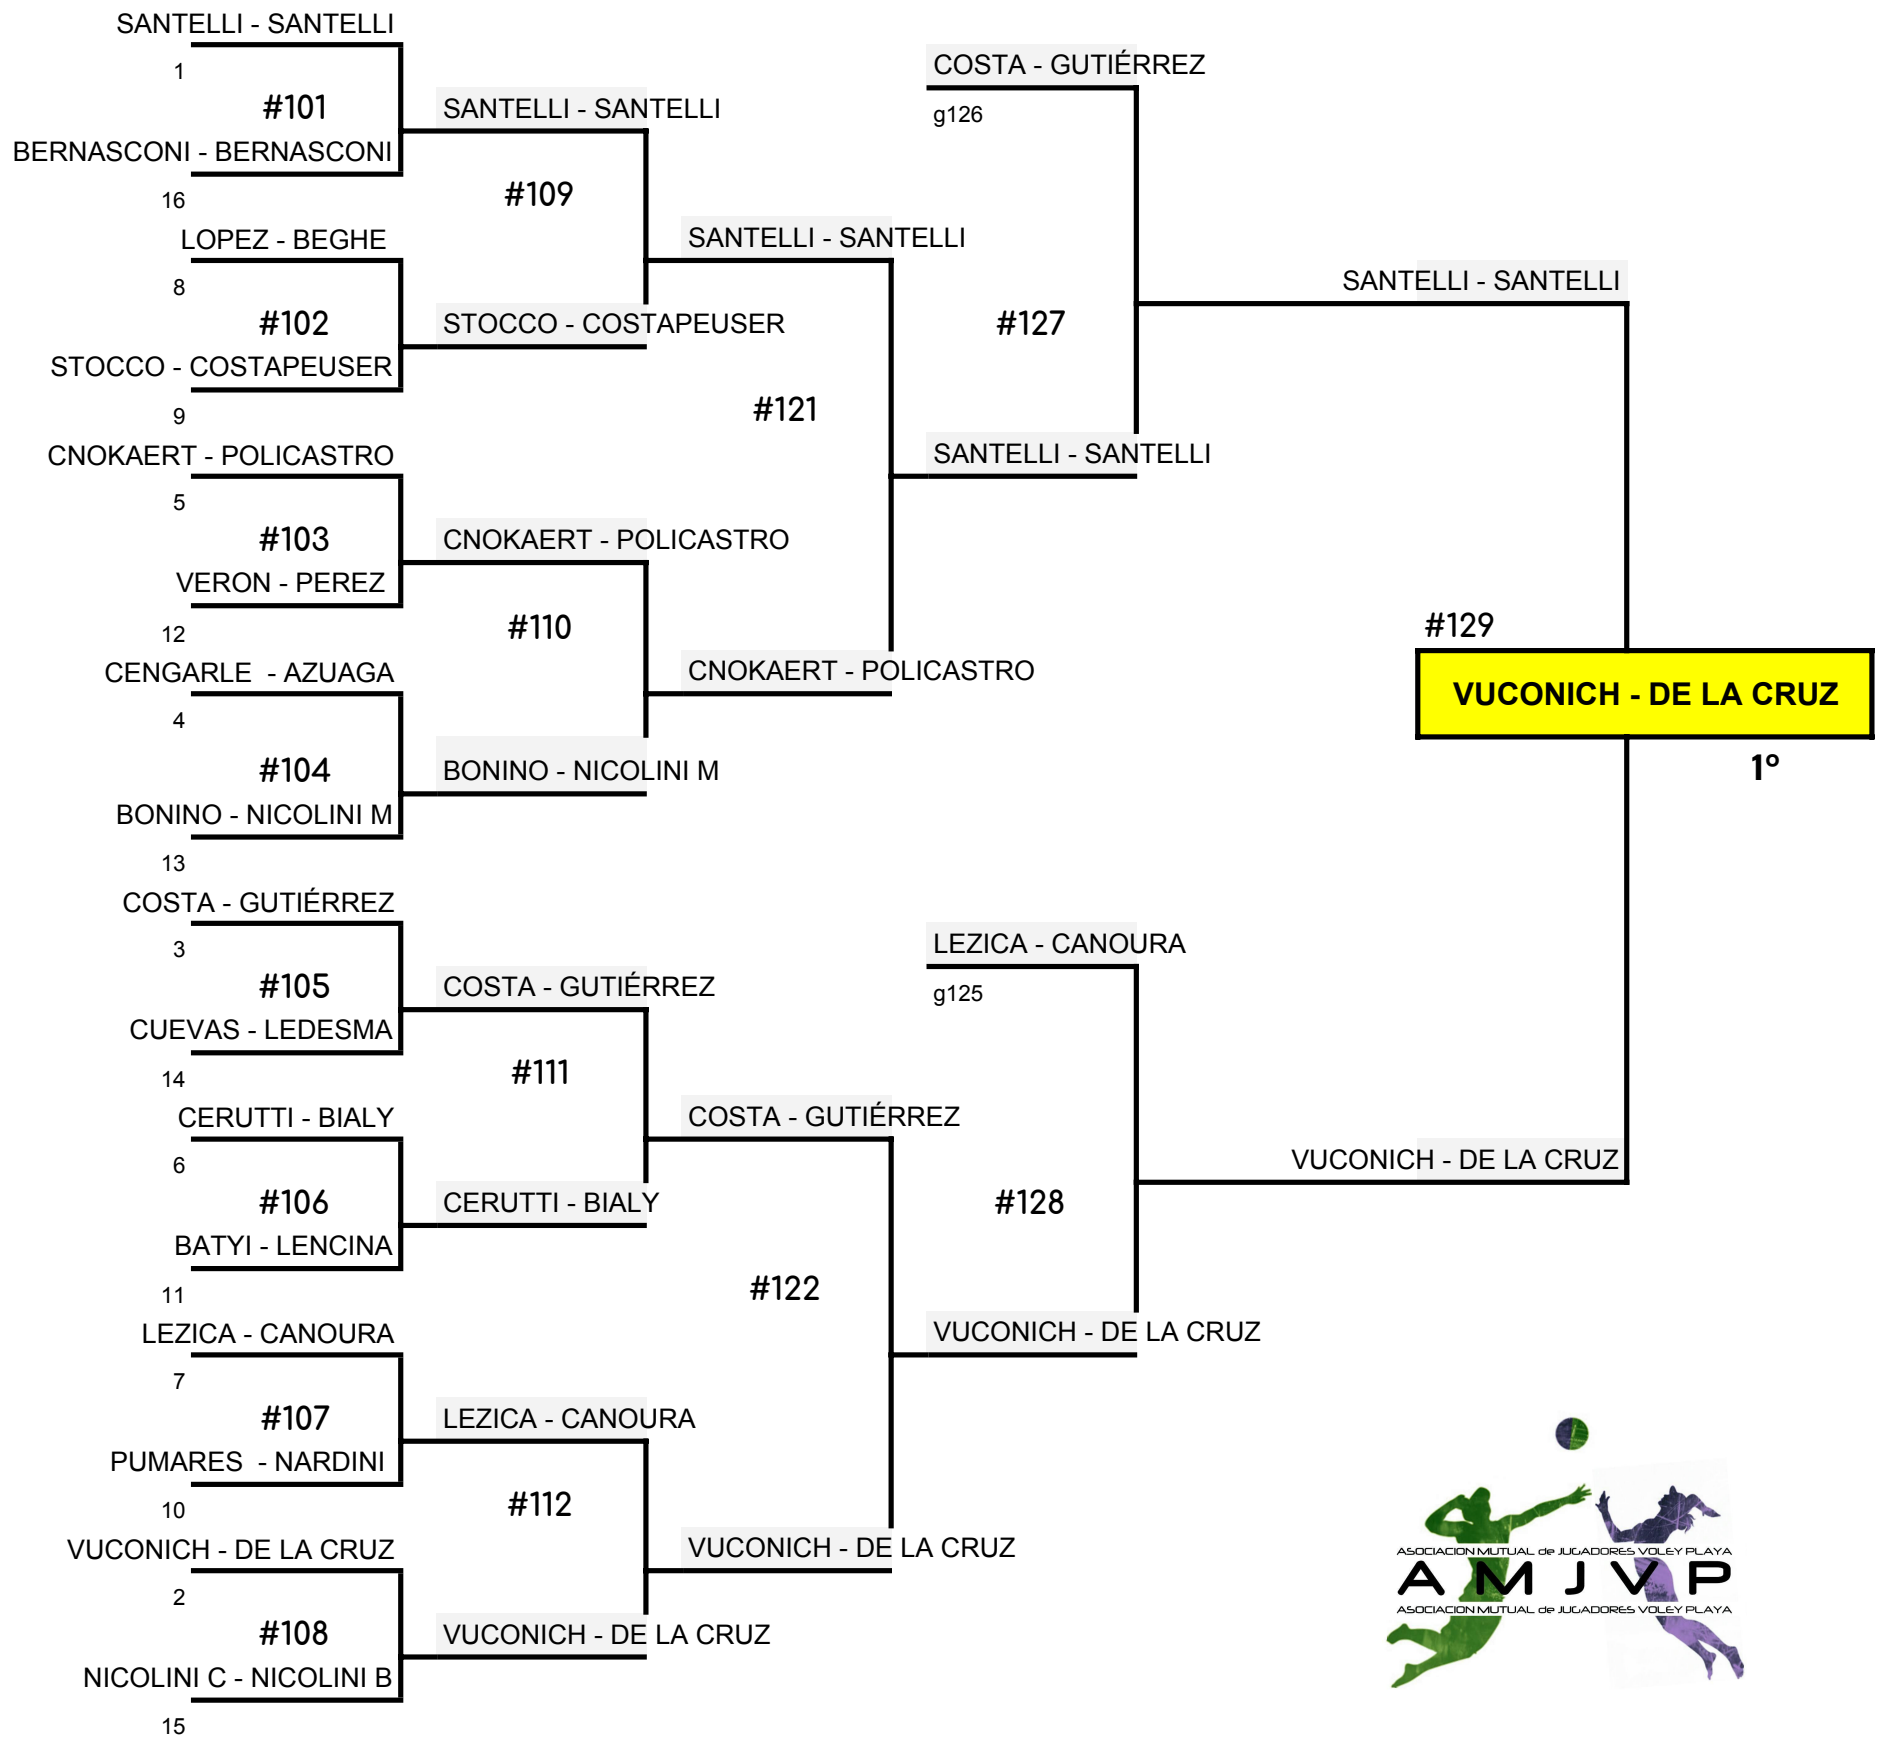

PRINCIPAL

RETADORES

- 1° **VUCONICH - DE LA CRUZ**
- 2° SANTELLI - SANTELLI
- 3° COSTA - GUTIÉRREZ
- LEZICA - CANOURA
- 5° STOCCO - COSTAPEUSER
- CNOKAERT - POLICASTRO
- 7° CENGARLE - AZUAGA
- BONINO - NICOLINI M
- 9° LOPEZ - BEGHE
- NICOLINI C - NICOLINI B
- CUEVAS - LEDESMA
- CERUTTI - BIALY
- 13° BERNASCONI - BERNASCONI
- VERON - PEREZ
- BATYI - LENCINA
- PUMARES - NARDINI