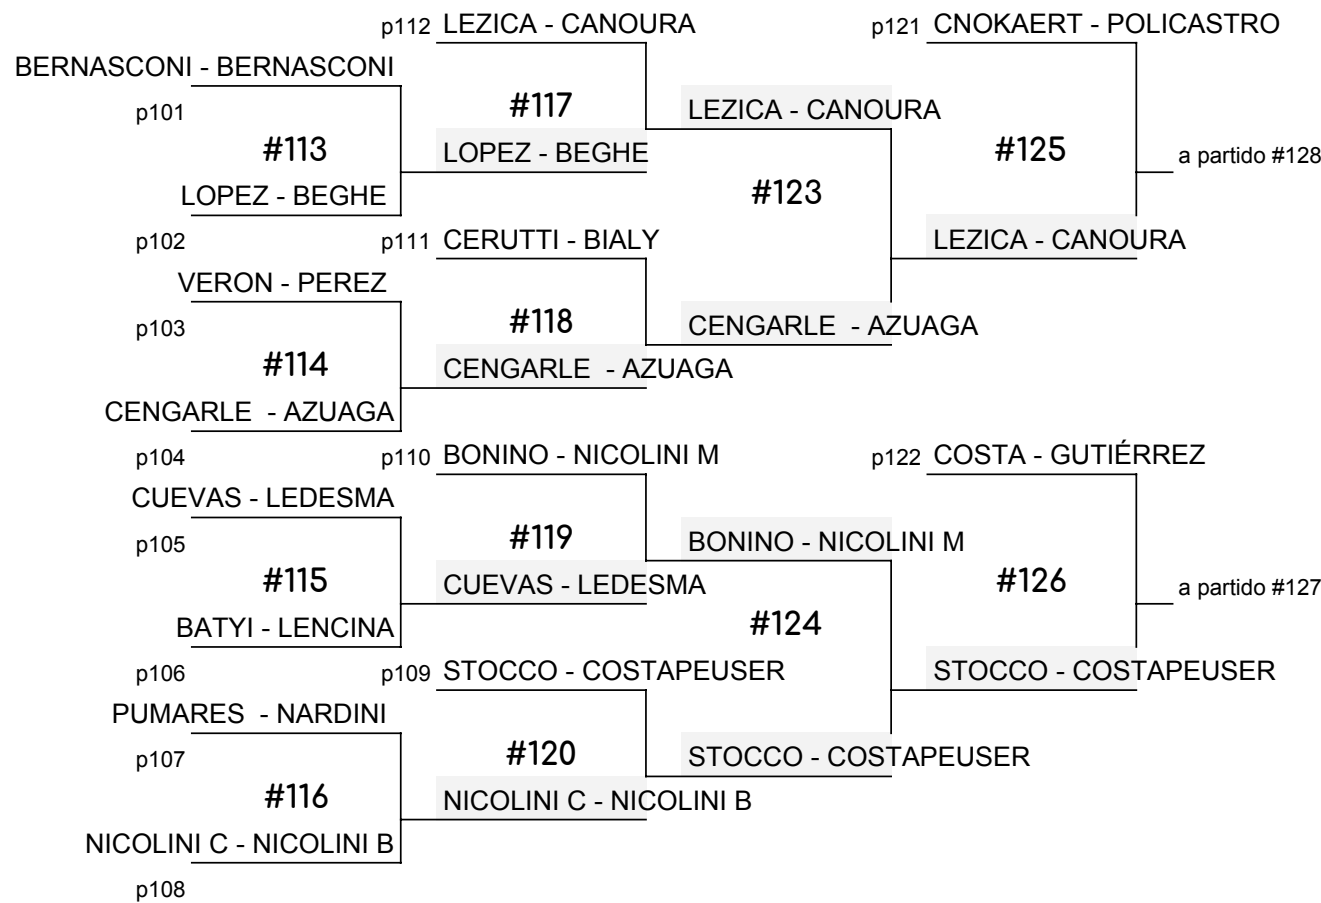

PRINCIPAL

RETADORES

- 1° **VUCONICH - DE LA CRUZ**
- 2° SANTELLI - SANTELLI
- 3° COSTA - GUTIÉRREZ
- LEZICA - CANOURA
- 5° STOCCO - COSTAPEUSER
- CNOKAERT - POLICASTRO
- 7° CENGARLE - AZUAGA
- BONINO - NICOLINI M
- 9° LOPEZ - BEGHE
- NICOLINI C - NICOLINI B
- CUEVAS - LEDESMA
- CERUTTI - BIALY
- 13° BERNASCONI - BERNASCONI
- VERON - PEREZ
- BATYI - LENCINA
- PUMARES - NARDINI