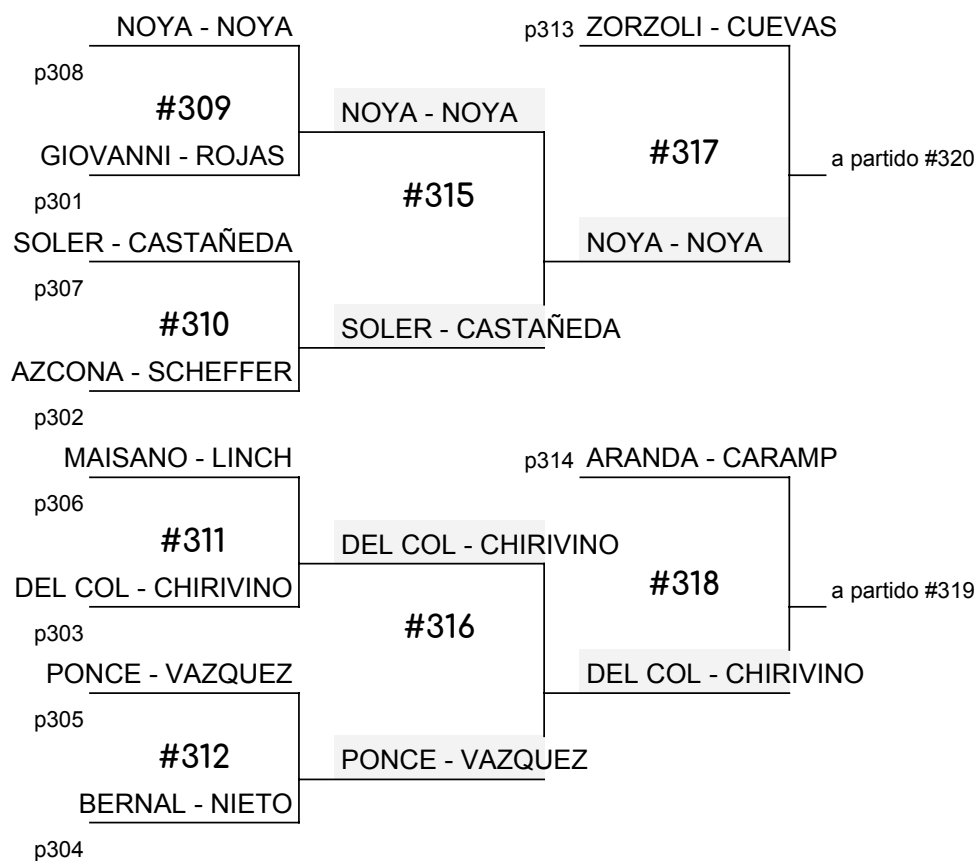

PRINCIPAL

RETADORES

- 1° PIGNATTO - DE BRITO
- 2° DENAPPOLE - FARAMIÑAN
- 3° ARANDA - CARAMP
- NOYA - NOYA
- 5° DEL COL - CHIRIVINO
- ZORZOLI - CUEVAS
- 7° SOLER - CASTAÑEDA
- PONCE - VAZQUEZ
- 9° GIOVANNI - ROJAS
- BERNAL - NIETO
- MAISANO - LINC
- AZCONA - SCHEFFER