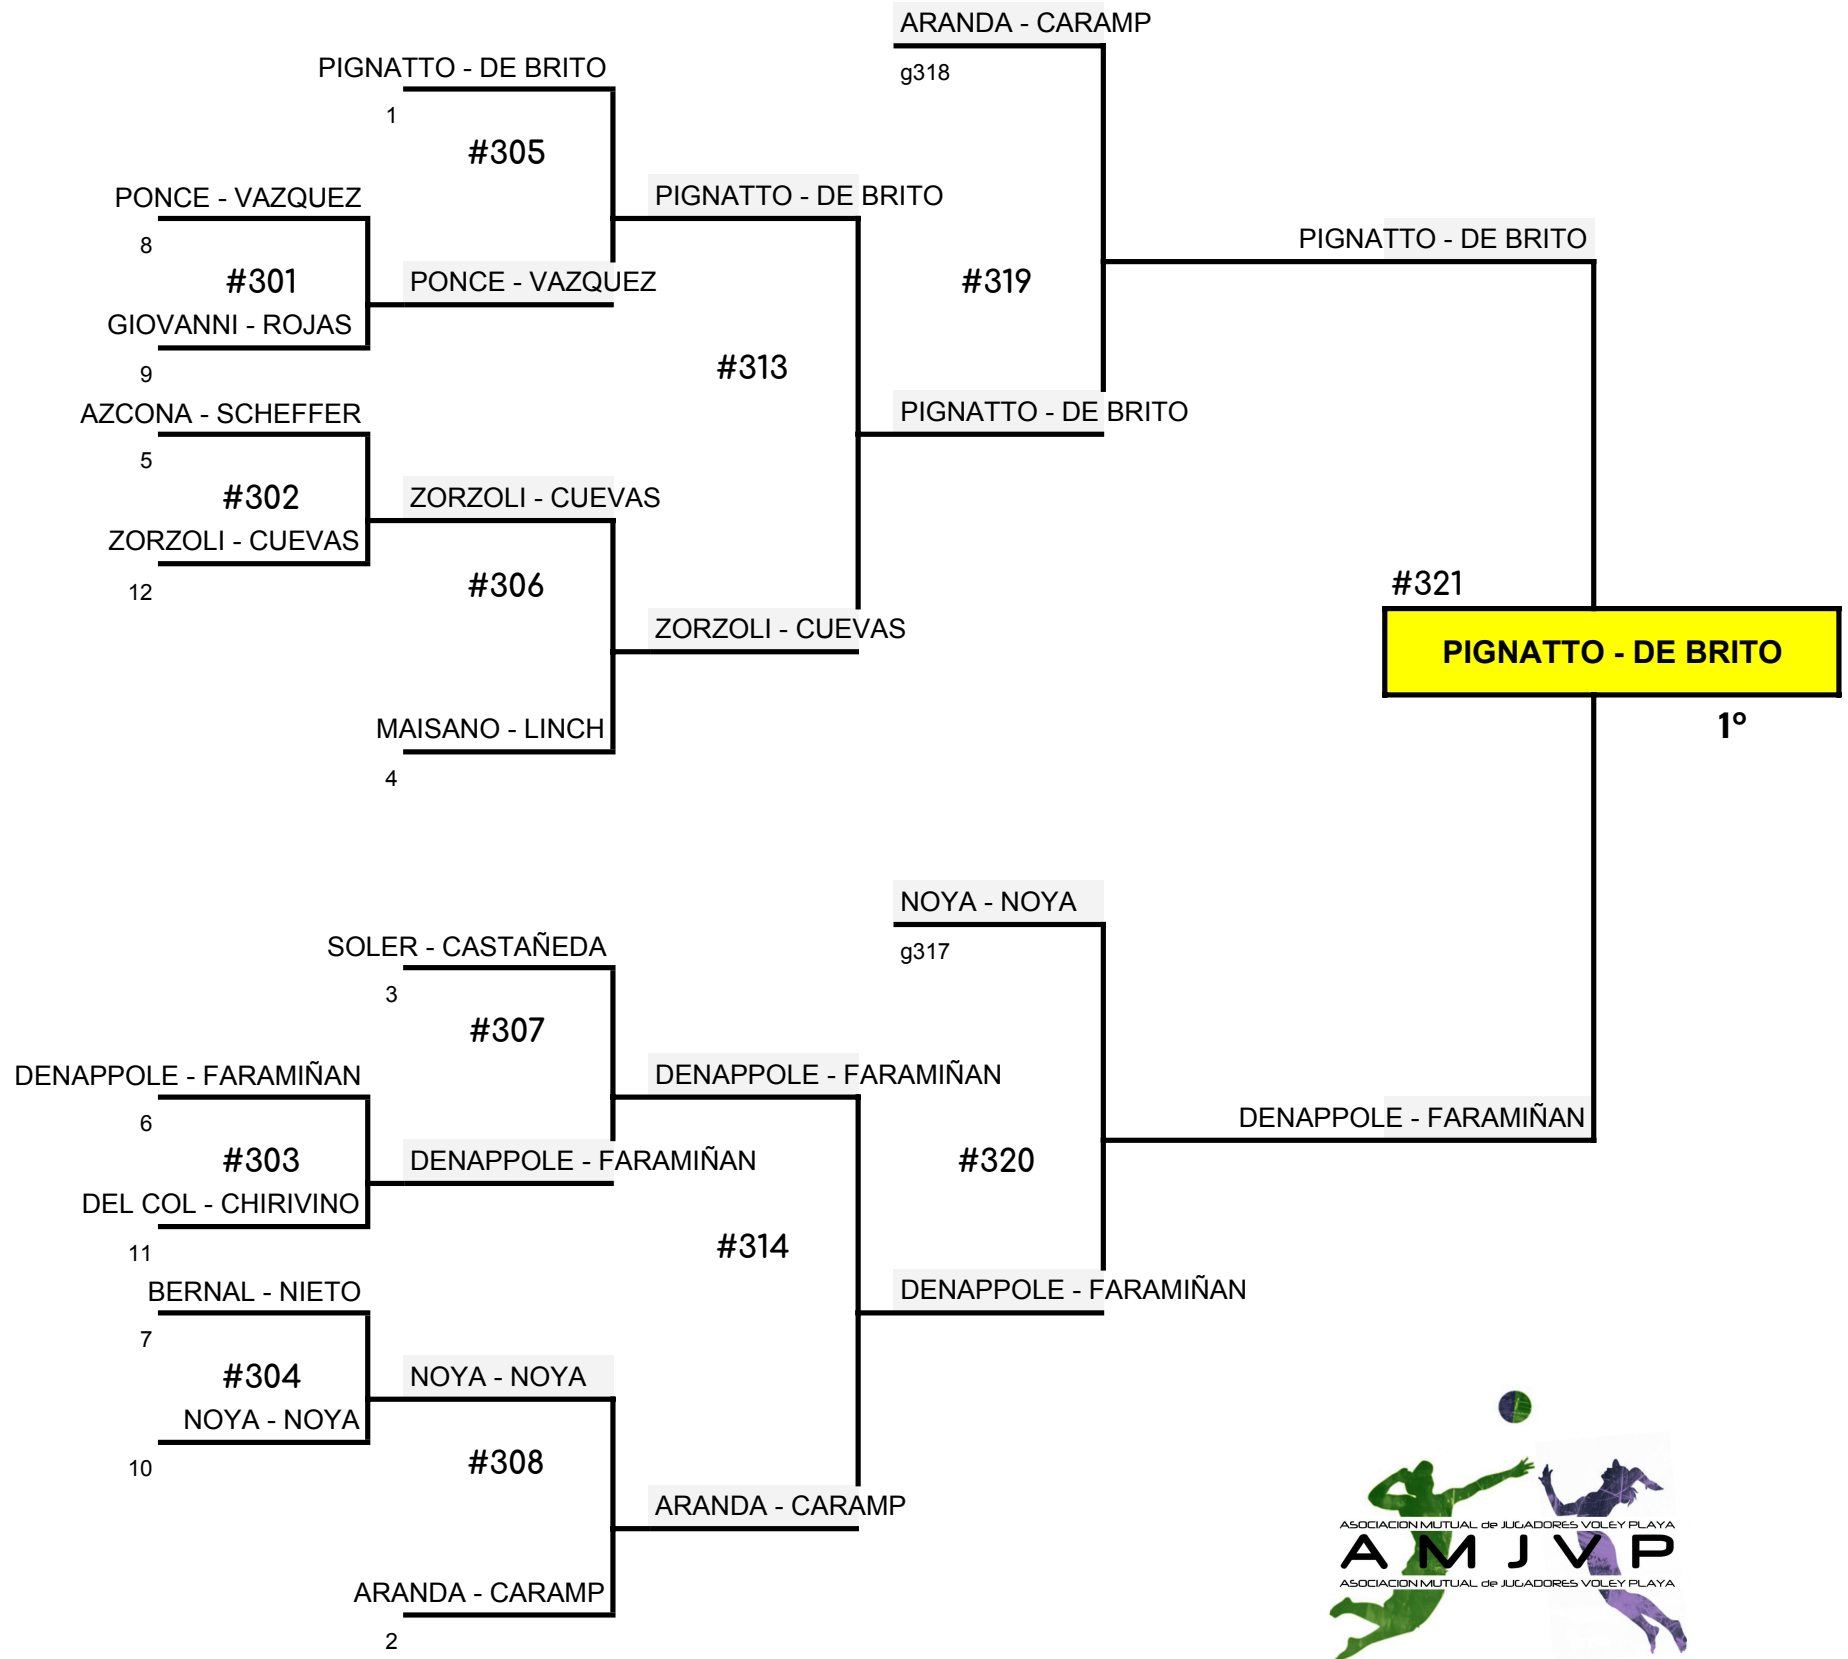

PRINCIPAL

RETADORES

- 1° PIGNATTO - DE BRITO
- 2° DENAPPOLE - FARAMIÑAN
- 3° ARANDA - CARAMP
- NOYA - NOYA
- 5° DEL COL - CHIRIVINO
- ZORZOLI - CUEVAS
- 7° SOLER - CASTAÑEDA
- PONCE - VAZQUEZ
- 9° GIOVANNI - ROJAS
- BERNAL - NIETO
- MAISANO - LINC
- AZCONA - SCHEFFER