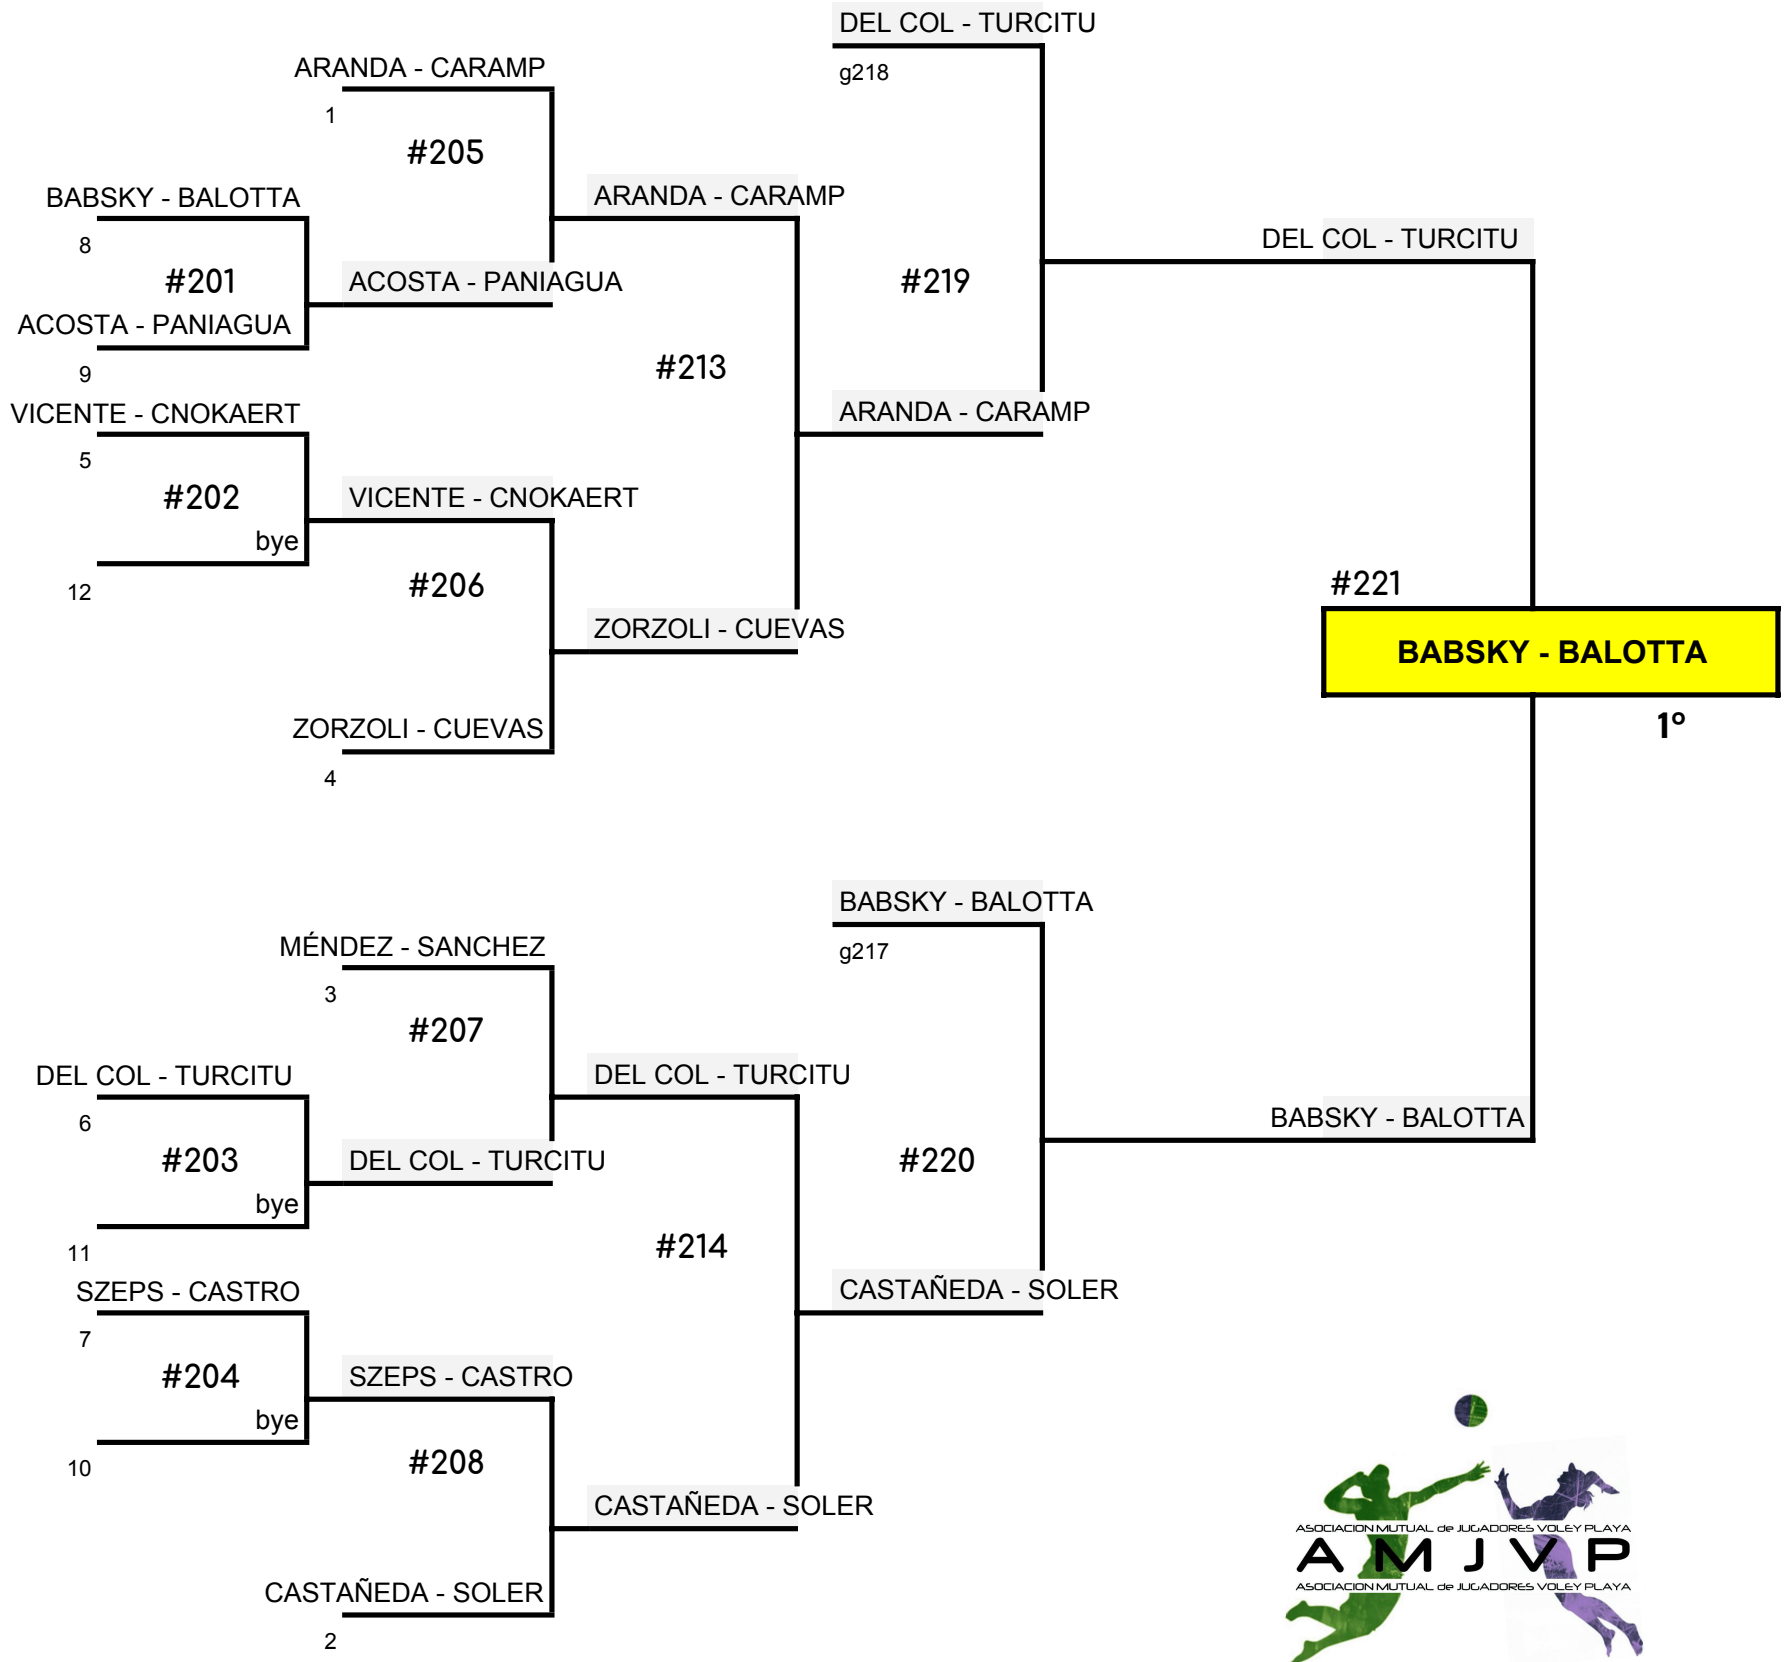

PRINCIPAL

RETADORES

- 1° **BABSKY - BALOTTA**
- 2° DEL COL - TURCITU
- 3° ARANDA - CARAMP
CASTAÑEDA - SOLER
- 5° VICENTE - CNOKAERT
ZORZOLI - CUEVAS
- 7° MÉNDEZ - SANCHEZ
ACOSTA - PANIAGUA
- 9° SZEPS - CASTRO
- bye
- bye
- bye