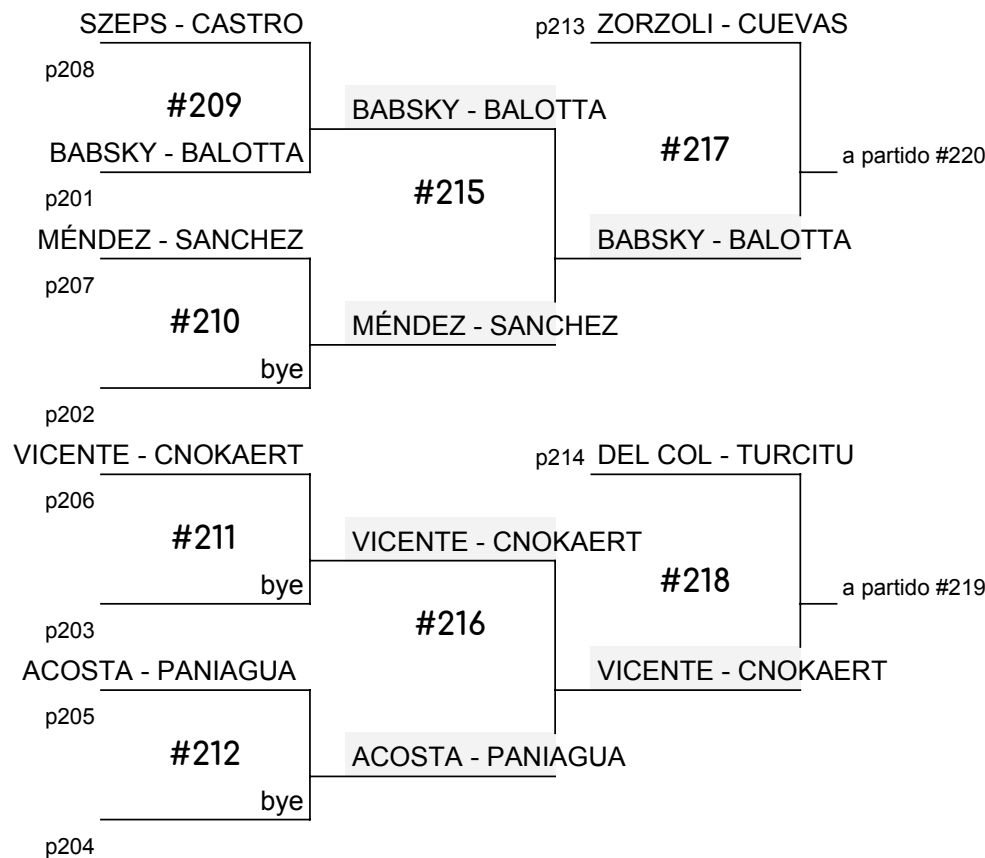

PRINCIPAL

RETADORES

- 1° **BABSKY - BALOTTA**
- 2° DEL COL - TURCITU
- 3° ARANDA - CARAMP
CASTAÑEDA - SOLER
- 5° VICENTE - CNOKAERT
ZORZOLI - CUEVAS
- 7° MÉNDEZ - SANCHEZ
ACOSTA - PANIAGUA
- 9° SZEPS - CASTRO
- bye
- bye
- bye