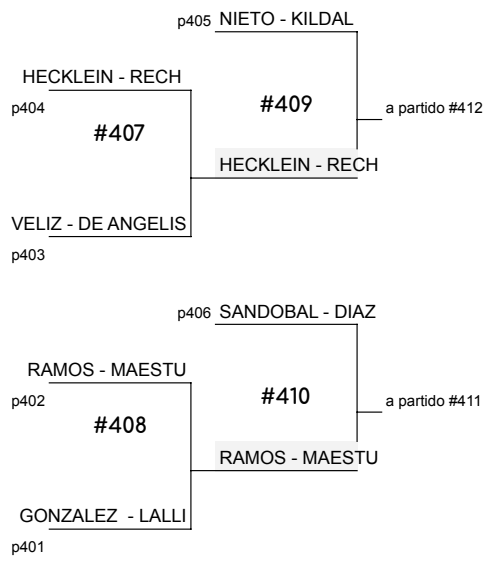

PRINCIPAL

RETADORES

- 1° SANTOS - FERRENTI
- 2° RAMOS - MAESTU
- 3° ANSALAS - GONZALEZ
- HECKLEIN - RECH
- 5° SANDOBAL - DIAZ
- NIETO - KILDAL
- 7° VELIZ - DE ANGELIS
- GONZALEZ - LALLI