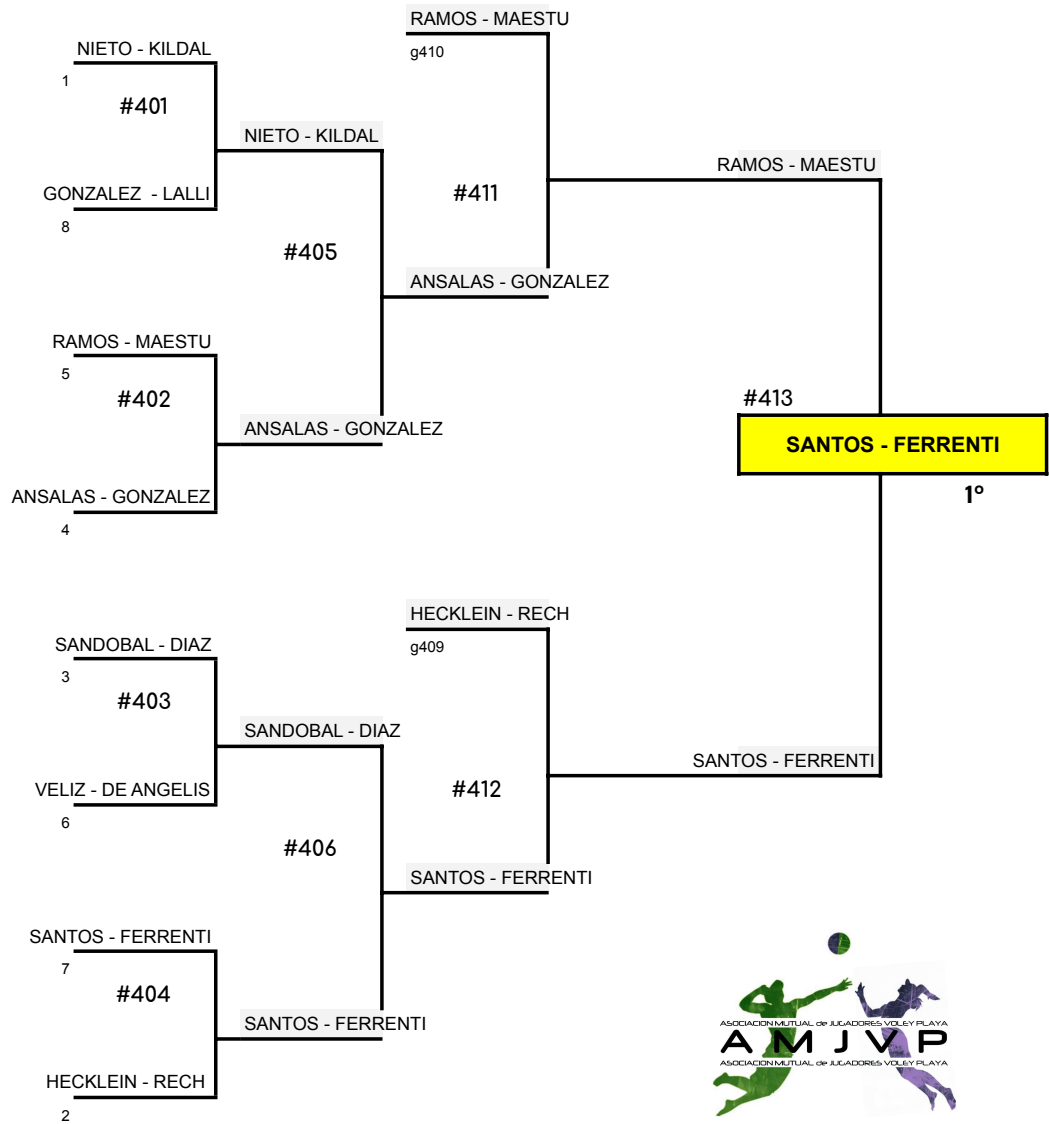

PRINCIPAL

RETADORES

- 1° SANTOS - FERRENTI
- 2° RAMOS - MAESTU
- 3° ANSALAS - GONZALEZ
- HECKLEIN - RECH
- 5° SANDOBAL - DIAZ
- NIETO - KILDAL
- 7° VELIZ - DE ANGELIS
- GONZALEZ - LALLI