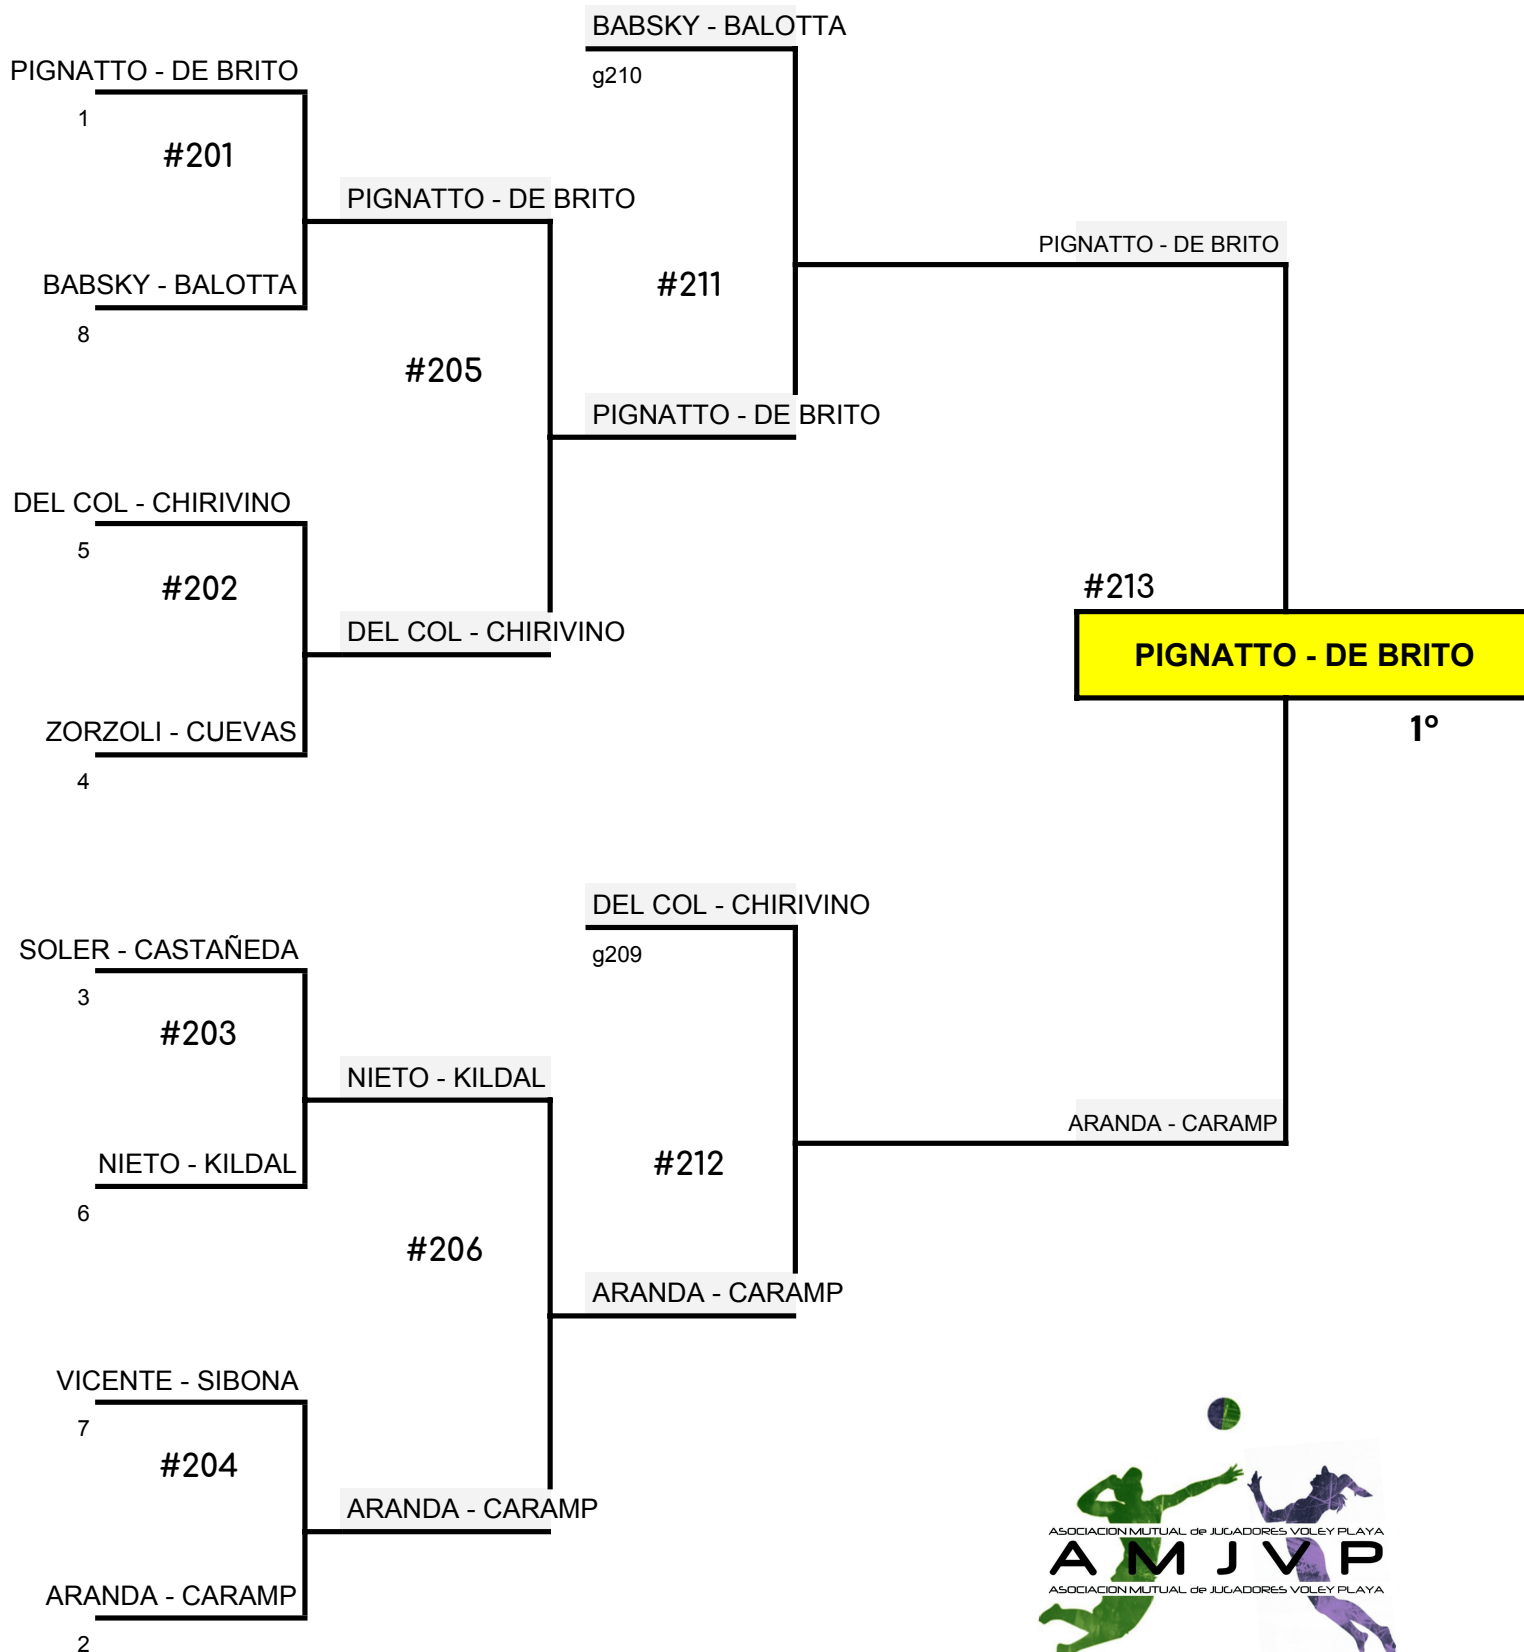

PRINCIPAL

RETADORES

- 1° PIGNATTO - DE BRITO
- 2° ARANDA - CARAMP
- 3° BABSKY - BALOTTA
- DEL COL - CHIRIVINO
- 5° NIETO - KILDAL
- SOLER - CASTAÑEDA
- 7° VICENTE - SIBONA
- ZORZOLI - CUEVAS