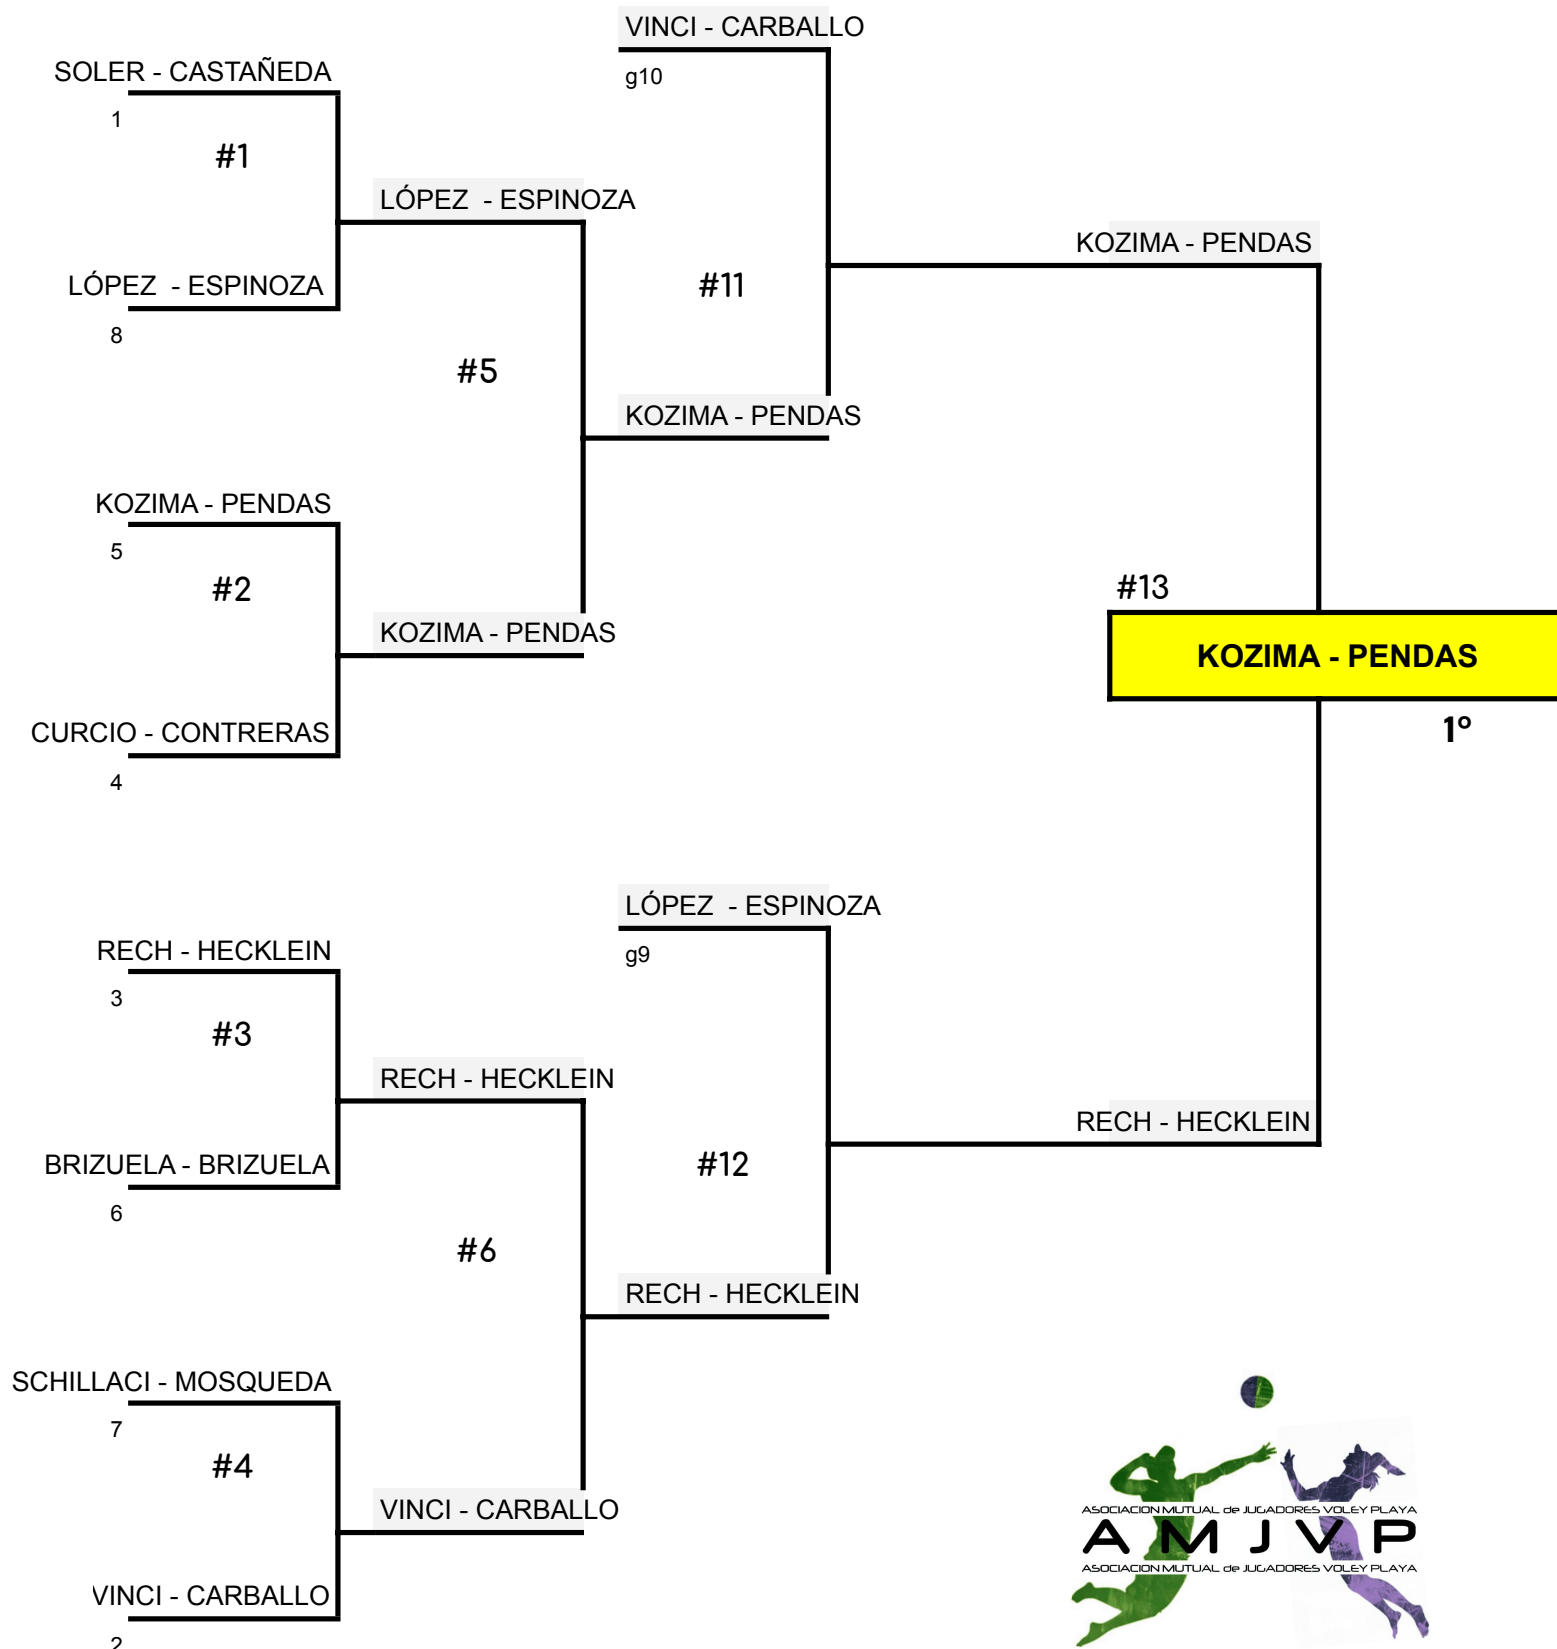

PRINCIPAL

RETADORES

- 1° KOZIMA - PENDAS
- 2° RECH - HECKLEIN
- 3° VINCI - CARBALLO
- LÓPEZ - ESPINOZA
- 5° SOLER - CASTAÑEDA
- BRIZUELA - BRIZUELA
- 7° SCHILLACI - MOSQUEDA
- CURCIO - CONTRERAS