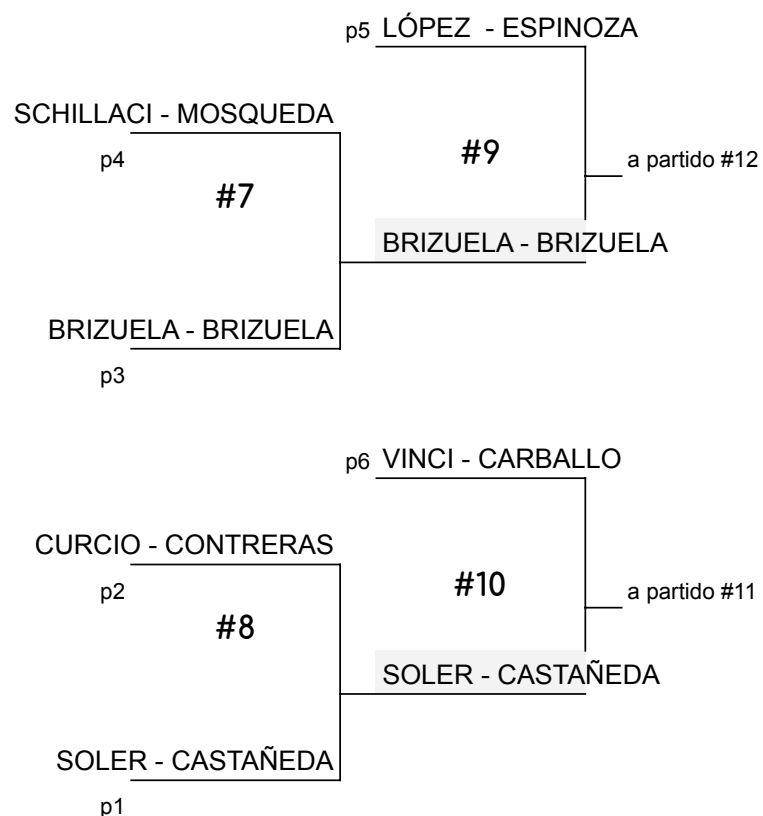

PRINCIPAL

RETADORES

- 1° KOZIMA - PENDAS
- 2° RECH - HECKLEIN
- 3° VINCI - CARBALLO
- LÓPEZ - ESPINOZA
- 5° SOLER - CASTAÑEDA
- BRIZUELA - BRIZUELA
- 7° SCHILLACI - MOSQUEDA
- CURCIO - CONTRERAS