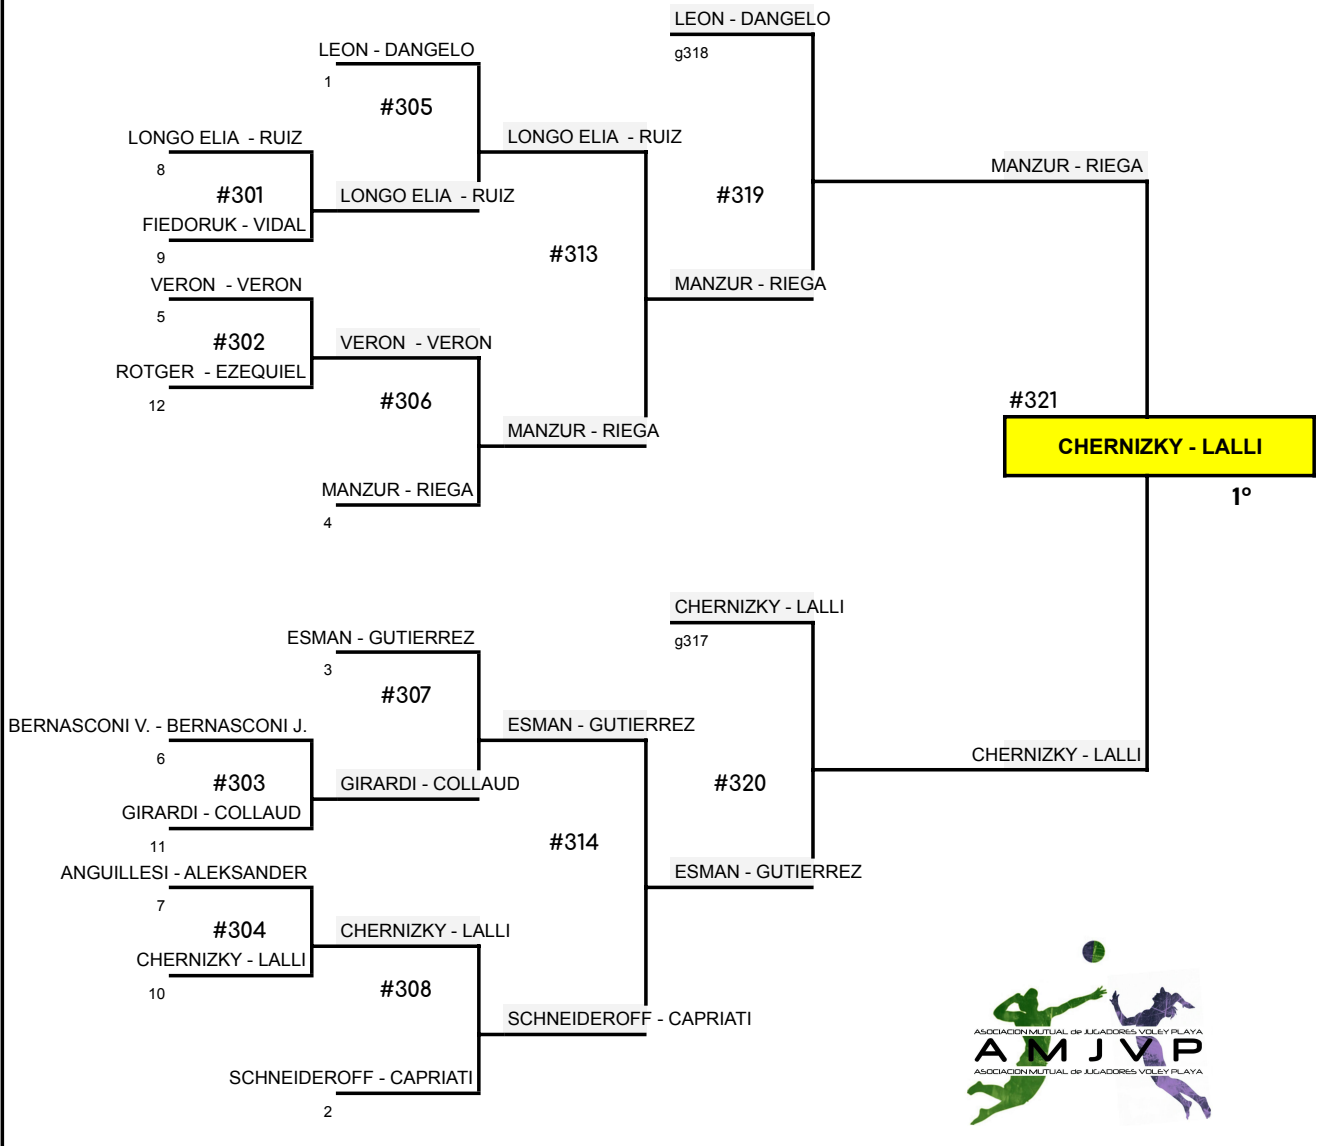

PRINCIPAL

RETADORES

- 1° CHERNIZKY - LALLI
- 2° MANZUR - RIEGA
- 3° LEON - DANDELO
- ESMAN - GUTIERREZ
- 5° SCHNEIDEROFF - CAPRIATI
- LONGO ELIA - RUIZ
- 7° GIRARDI - COLLAUD
- BERNASCONI V. - BERNASCONI J.
- 9° FIEDORUK - VIDAL
- ANGUILLESI - ALEKSANDER
- VERON - VERON
- ROTGER - EZEQUIEL