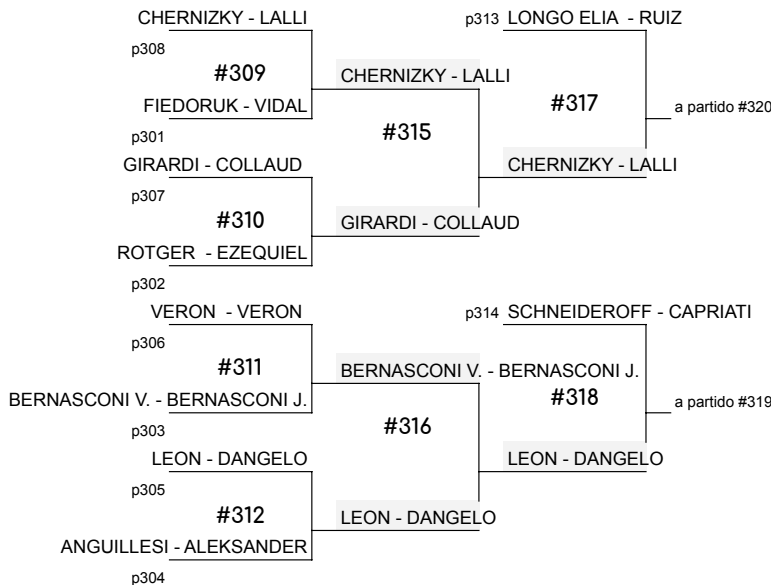

PRINCIPAL

RETADORES

- 1° CHERNIZKY - LALLI
- 2° MANZUR - RIEGA
- 3° LEON - DANDELO
- ESMAN - GUTIERREZ
- 5° SCHNEIDEROFF - CAPRIATI
- LONGO ELIA - RUIZ
- 7° GIRARDI - COLLAUD
- BERNASCONI V. - BERNASCONI J.
- 9° FIEDORUK - VIDAL
- ANGUILLESI - ALEKSANDER
- VERON - VERON
- ROTGER - EZEQUIEL